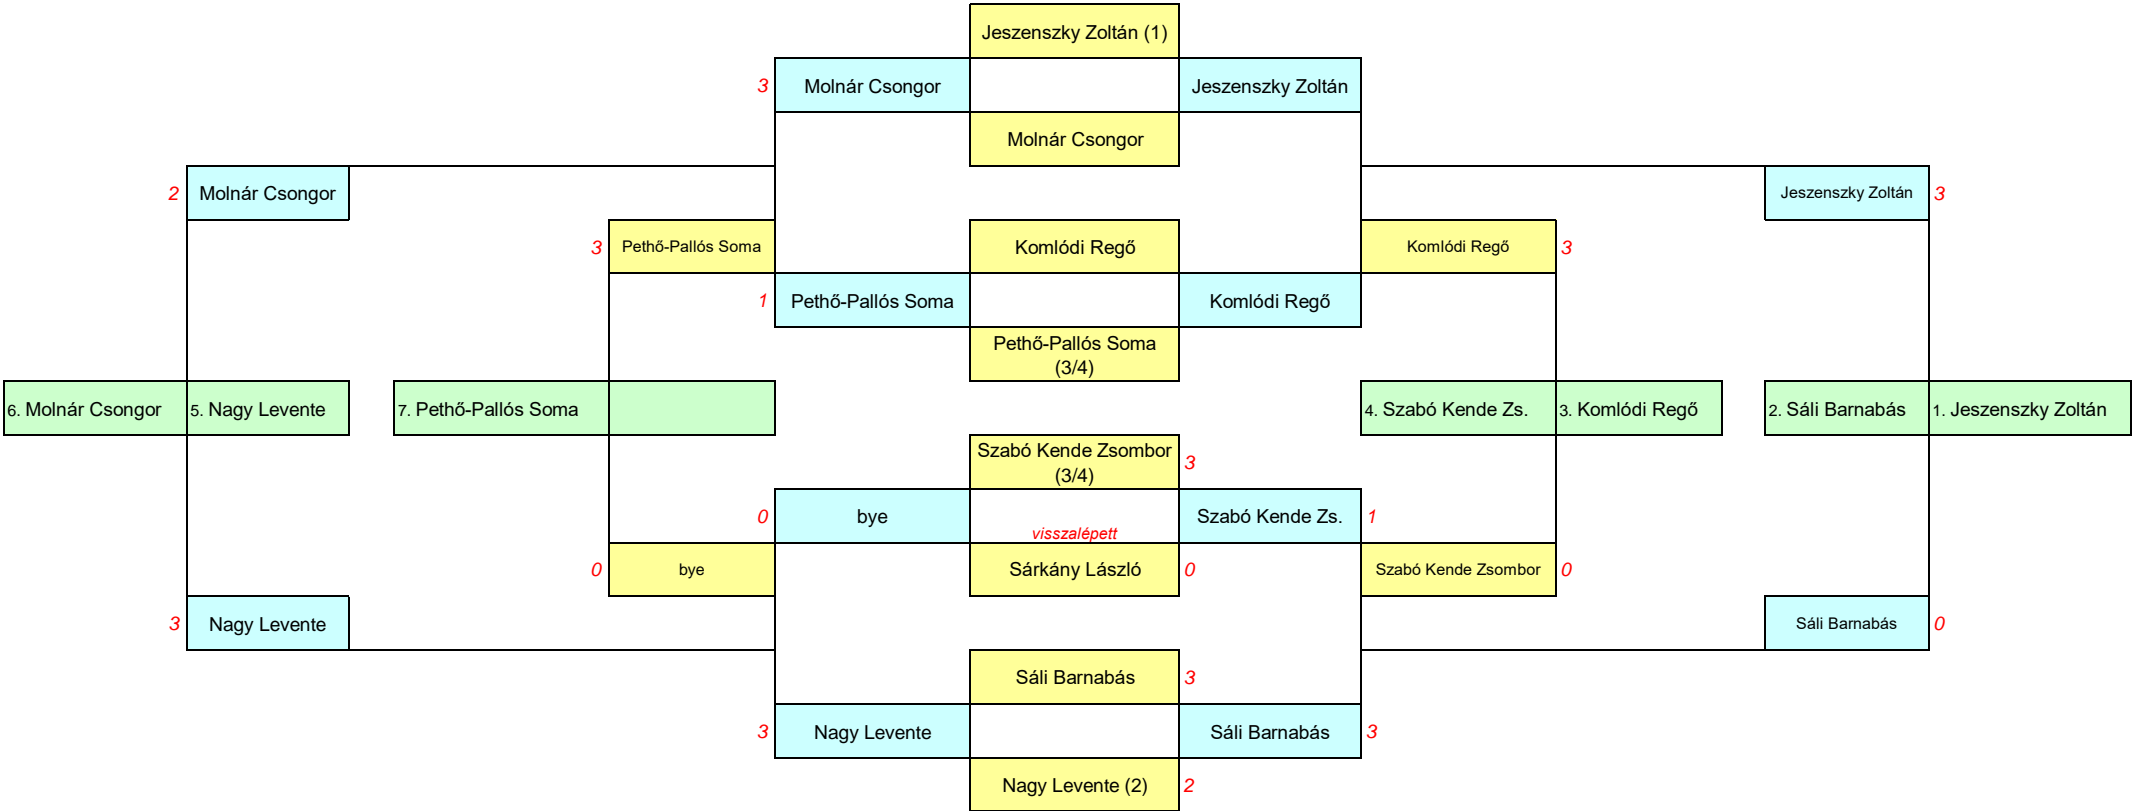

Fiú U17

1. **Jeszenszky Zoltán**
2. **Sáli Barnabás**
3. **Komlódi Regő**
4. **Szabó Kende Zsombor**
5. **Nagy Levente**
6. **Molnár Csongor**
7. **Pethő-Pallós Soma**