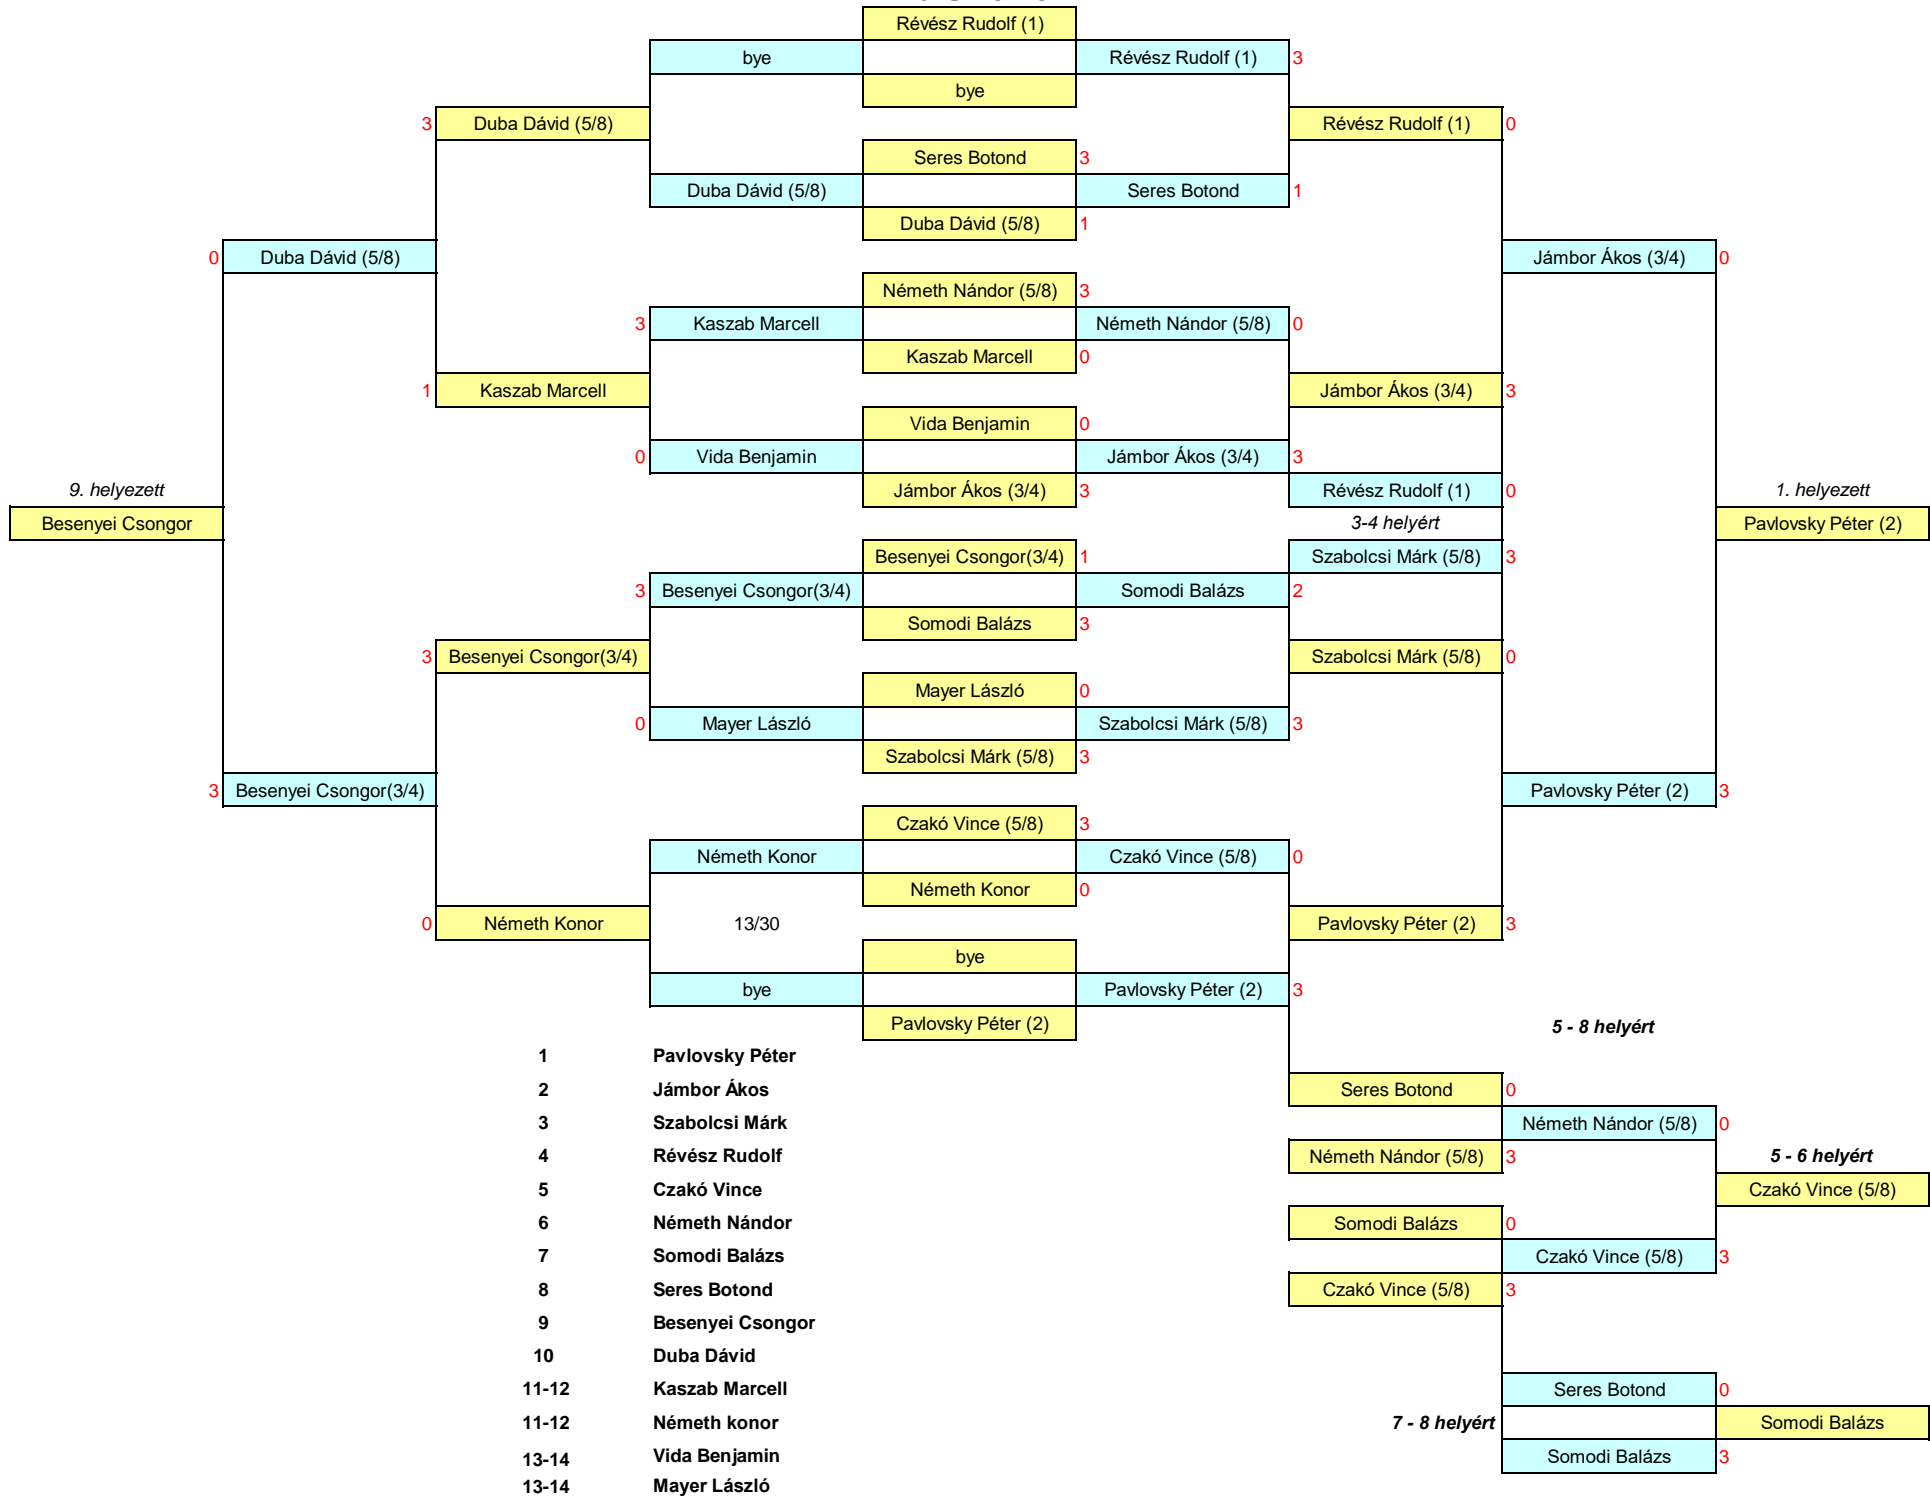

Fiú U11

	Sáli Máté	Lőrinczi Zsombor	Kiss Kristóf
Sáli Máté		1 / 3	0 / 3
Lőrinczi Zsombor	3/1		3 / 1
Kiss Kristóf	3/0	1/3	

1. Lőrinczi Zsombor
2. Kiss Kristóf
3. Sáli Máté

Fiú U 13-15

Fiú U19

	Szebeni Péter	Takács Benedek	Simon Dániel
Szebeni Péter		0/3	3/2
Takács Benedek	3/0		3/0
Simon Dániel	2/3	0/3	

1. Takács Benedek
2. Szebeni Péter
3. Simon Dániel

Leány U13-15

A csoport

	Juhász Nóra (1)	Bednár Kata Léna (6)	Kiss Zsófia
1	Juhász Nóra (1)	3/0	3/0
2	Bednár Kata Léna (6)	0/3	3/0
3	Kiss Zsófia	0/3	0/3

1 - 3 helyezéért

	Juhász Nóra (1)	Varga Lorena (2)	Vas Anna
1	Juhász Nóra (1)	3/0	3/0
3	Varga Lorena (2)	0/3	0/3
2	Vas Anna	0/3	3/0

B csoport

	Varga Lorena (2)	Tömösközi Janka (4)	Kovács Brigitta
1	Varga Lorena (2)	3/0	3/0
2	Tömösközi Janka (4)	0/3	0/3
3	Kovács Brigitta	0/3	3/0