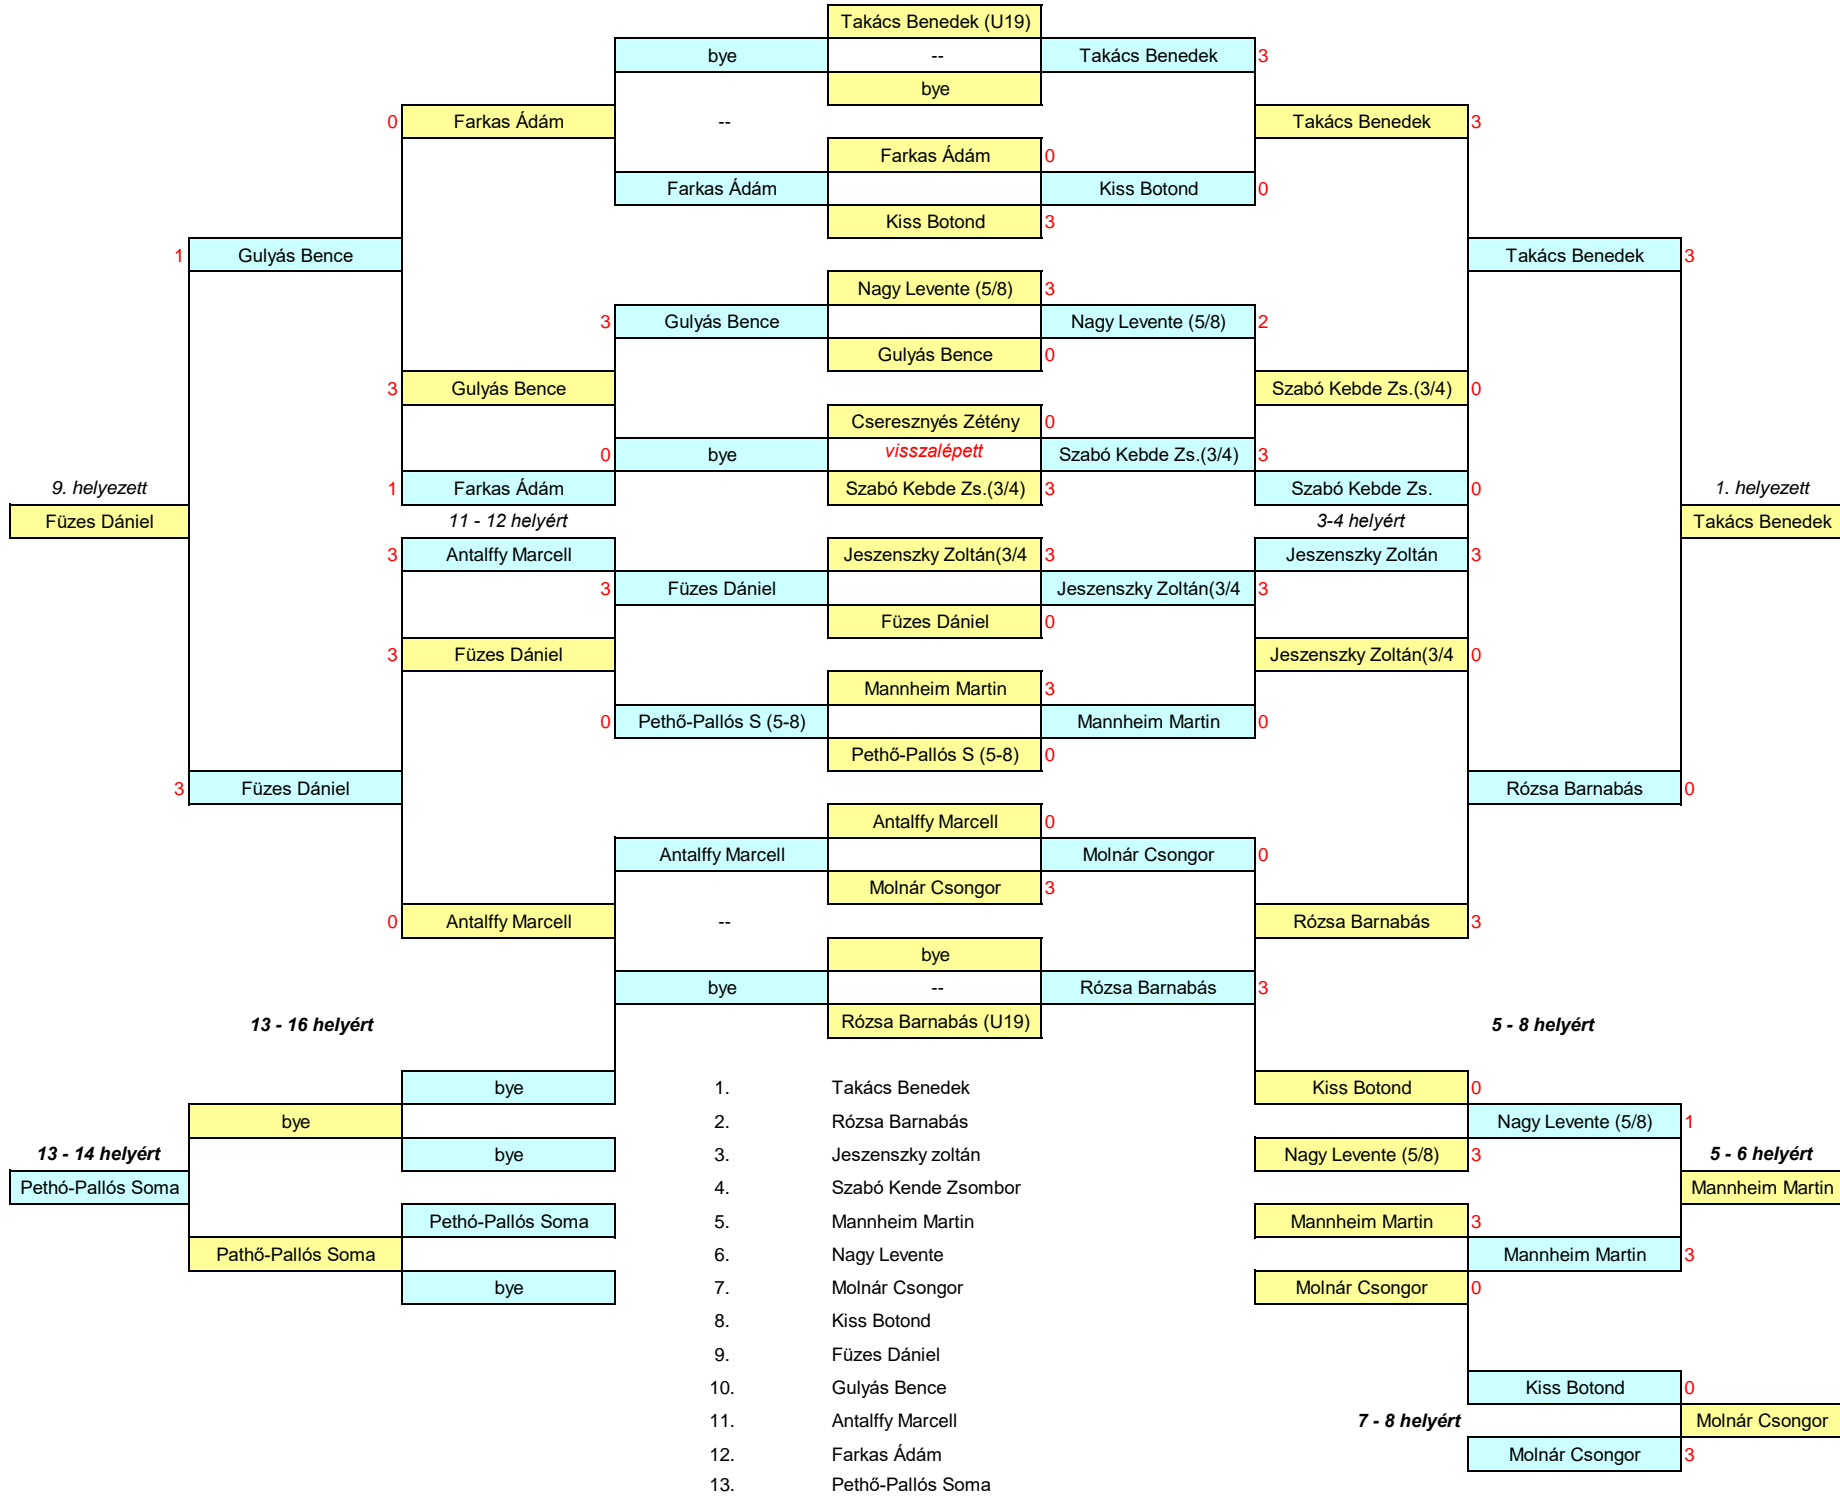

Fiú U11

Fiú U13

Fiú U15

	Komlódi Regő (1)	Czakó Ákos (2)	Szabolcs Márk	Deme Balázs	Májér László
Komlódi Regő (1)		3/0	3/0	3/0	3/0
Czakó Ákos (2)	0/3		3/0	3/0	3/0
Szabolcs Márk	0/3	0/3		1/3	3/0
Deme Balázs	0/3	0/3	3/1		3/1
Májér László	0/3	0/3	0/3	1/3	

1. Komlódi Regő
2. Czakó Ákos
3. Deme Balázs
4. Szabolcs Márk
5. Májer lászló

Fiú U 17-19

Leány U13-15

	Tömösközi Janka	Kalina Krisztina	Kiss Zsófi	Varga Lorena (15)	Kovács Brigi	Szűcs Bogi
Tömösközi Janka		0/3	0/3	0/3	0/3	0/3
Kalina Krisztina	3/0		2/3	0/3	0/3	1/3
Kiss Zsófi	3/0	3/2		0/3	0/3	2/3
Varga Lorena (15)	3/0	3/0	3/0		3/0	3/0
Kovács Brigi	3/0	3/0	3/0	0/3		3/0
Szűcs Bogi	3/0	3/1	3/2	0/3	0/3	

1. Varga Lorena
2. Kovács Brigitta
3. Szűcs Bogi
4. Kiss Zsófi
5. Kalina Krisztina
6. Tömösközi Janka

LU 17-19

	Rózsa Emma	Deme Dorka	Filyó Borbála (19)	Tonté Szofi (19)
Rózsa Emma		3/0	0/3	3/0
Deme Dorka	0/3		0/3	3/1
Filyó Borbála (19)	3/0	3/0		3/0
Tonté Szofi (19)	0/3	1/3	0/3	

1. Filyó Borbála
2. Rózsa Emma
3. Deme Dorka
4. Tontá Szofi

Fejlődő leány

	Hornyák Tamara (9)	Bankits Laura (11)	Boros Rozi (12)	Molnár Katinka (13)	Halasi Hannah (14)
Hornyák Tamara (9)		14/16	15/12	15/5	11/15
Bankits Laura (11)	16/14		15/11	15/12	3/15
Boros Rozi (12)	12/15	11/15		15/10	6/15
Molnár Katinka (13)	5/15	12/15	10/15		1/15
Halasi Hannah (14)	15/11	15/3	15/6	15/1	