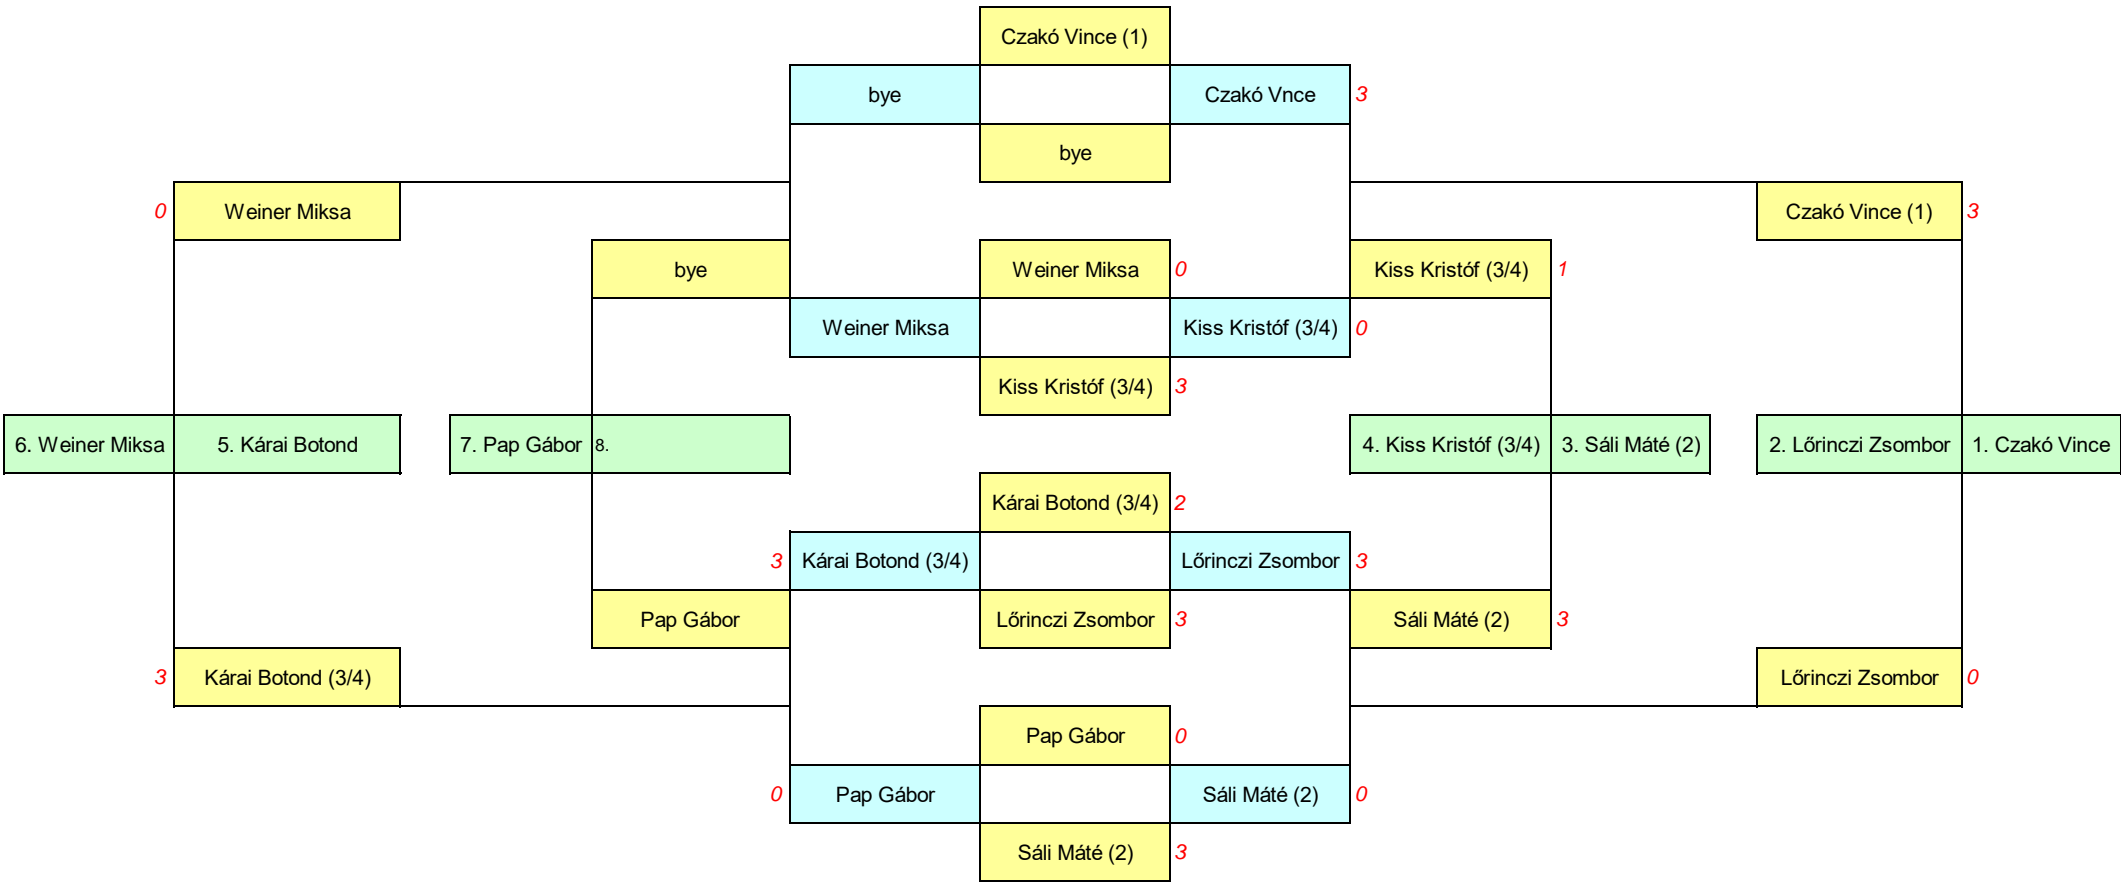

Fiú U11

Fiú U13

Fiú U15

	Komlódi Regő (1)	Czakó Ákos (2)	Szabolcs Márk	Deme Balázs	Májér László
Komlódi Regő (1)		3/0	3/0	3/0	3/0
Czakó Ákos (2)	0/3		3/0	3/0	3/0
Szabolcs Márk	0/3	0/3		1/3	3/0
Deme Balázs	0/3	0/3	3/1		3/1
Májér László	0/3	0/3	0/3	1/3	

1. Komlódi Regő
2. Czakó Ákos
3. Deme Balázs
4. Szabolcs Márk
5. Májer lászló

Fiú U 17-19

Leány U13-15

	Tömösközi Janka	Kalina Krisztina	Kiss Zsófi	Varga Lorena (15)	Kovács Brigi	Szűcs Bogi
Tömösközi Janka		0/3	0/3	0/3	0/3	0/3
Kalina Krisztina	3/0		2/3	0/3	0/3	1/3
Kiss Zsófi	3/0	3/2		0/3	0/3	2/3
Varga Lorena (15)	3/0	3/0	3/0		3/0	3/0
Kovács Brigi	3/0	3/0	3/0	0/3		3/0
Szűcs Bogi	3/0	3/1	3/2	0/3	0/3	

1. Varga Lorena
2. Kovács Brigitta
3. Szűcs Bogi
4. Kiss Zsófi
5. Kalina Krisztina
6. Tömösközi Janka

LU 17-19

	Rózsa Emma	Deme Dorka	Filyó Borbála (19)	Tonté Szofi (19)
Rózsa Emma		3/0	0/3	3/0
Deme Dorka	0/3		0/3	3/1
Filyó Borbála (19)	3/0	3/0		3/0
Tonté Szofi (19)	0/3	1/3	0/3	

1. Filyó Borbála
2. Rózsa Emma
3. Deme Dorka
4. Tontá Szofi

Fejlődő leány

	Hornyák Tamara (9)	Bankits Laura (11)	Boros Rozi (12)	Molnár Katinka (13)	Halasi Hannah (14)
Hornyák Tamara (9)		14/16	15/12	15/5	11/15
Bankits Laura (11)	16/14		15/11	15/12	3/15
Boros Rozi (12)	12/15	11/15		15/10	6/15
Molnár Katinka (13)	5/15	12/15	10/15		1/15
Halasi Hannah (14)	15/11	15/3	15/6	15/1	