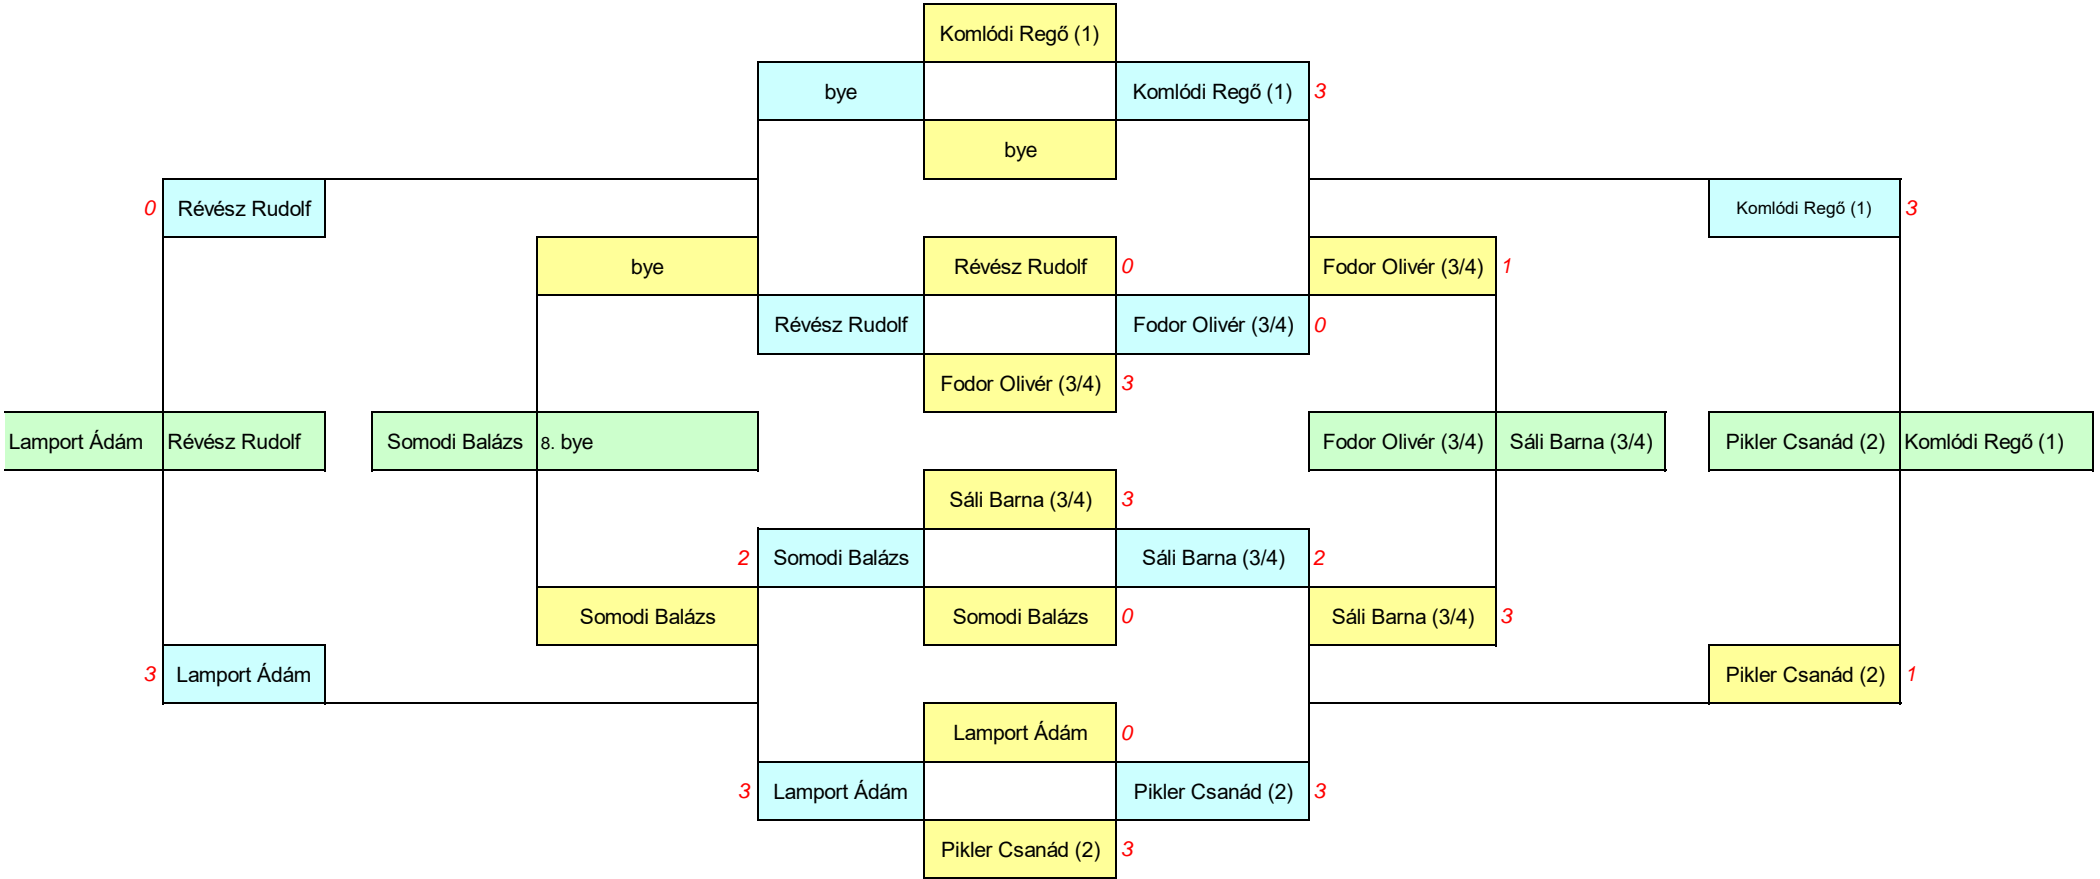

FU 13

1. Komlódi Regő
2. Pikler Csanád
3. Sáli Barna
4. Fodor Olivér
5. Lampport Ádám
6. Révész Rudolf
7. Somodi Balázs