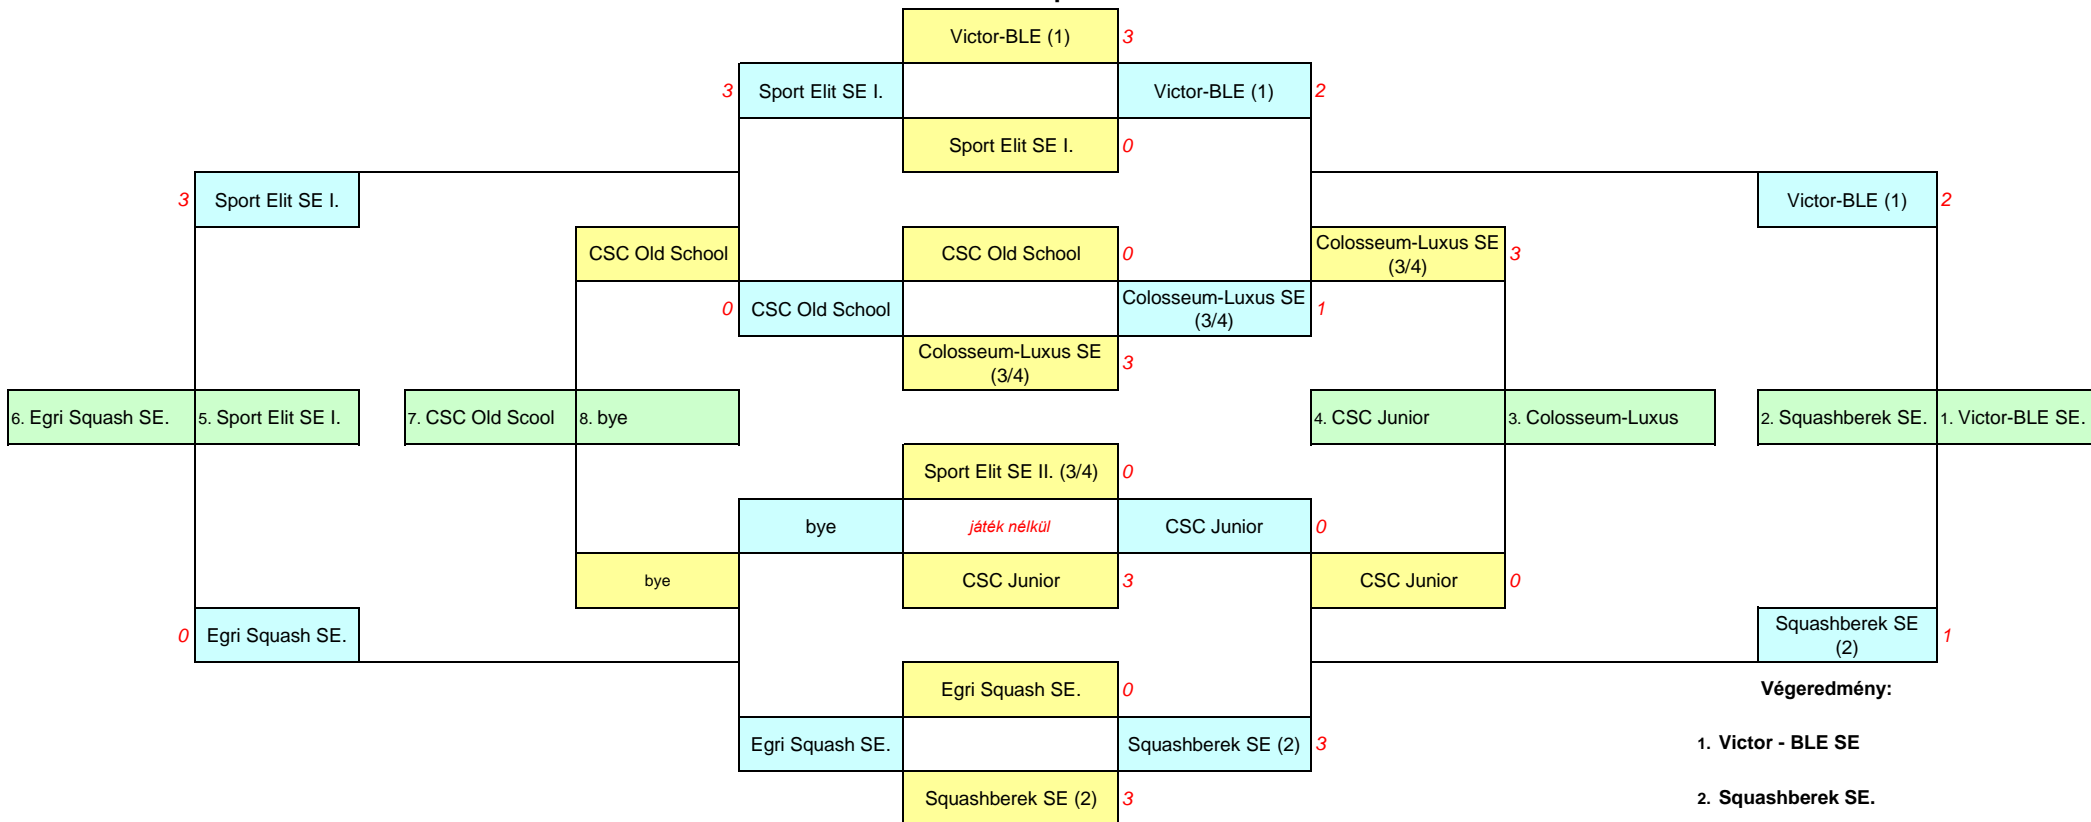

## Férfi csoport

**Végeredmény:**

1. Victor - BLE SE
2. Squashberek SE.
3. Colosseum-Luxus SE.
4. CSC Junior
5. Sport Elit SE I.
6. Egri Squash SE.
7. CSC Old Scool.

## Női Csoport

### A csoport

	Top Challenge (1)	Budapest Squash Akadémia (4)	Egri Squash SE (5)	
Top Challenge (1)		2 : 1	3 : 0	1.
Budapest Squash Akadémia (4)	1 : 2		3 : 0	2.
Egri Squash SE (5)	0 : 3	0 : 3		3.

### B csoport

	Budaörsi Labda Egylet (2)	Squashberek (3)	Sport Elit SE (6)	
Budaörsi Labda Egylet (2)		0 : 3	3 : 0	1.
Squashberek (3)	3 : 0		3 : 0	2.
Sport Elit SE (6)	0 : 3	0 : 3		3.

1 - 4 helyért

Top Challenge 3 : 0 Budaörsi Labda E.