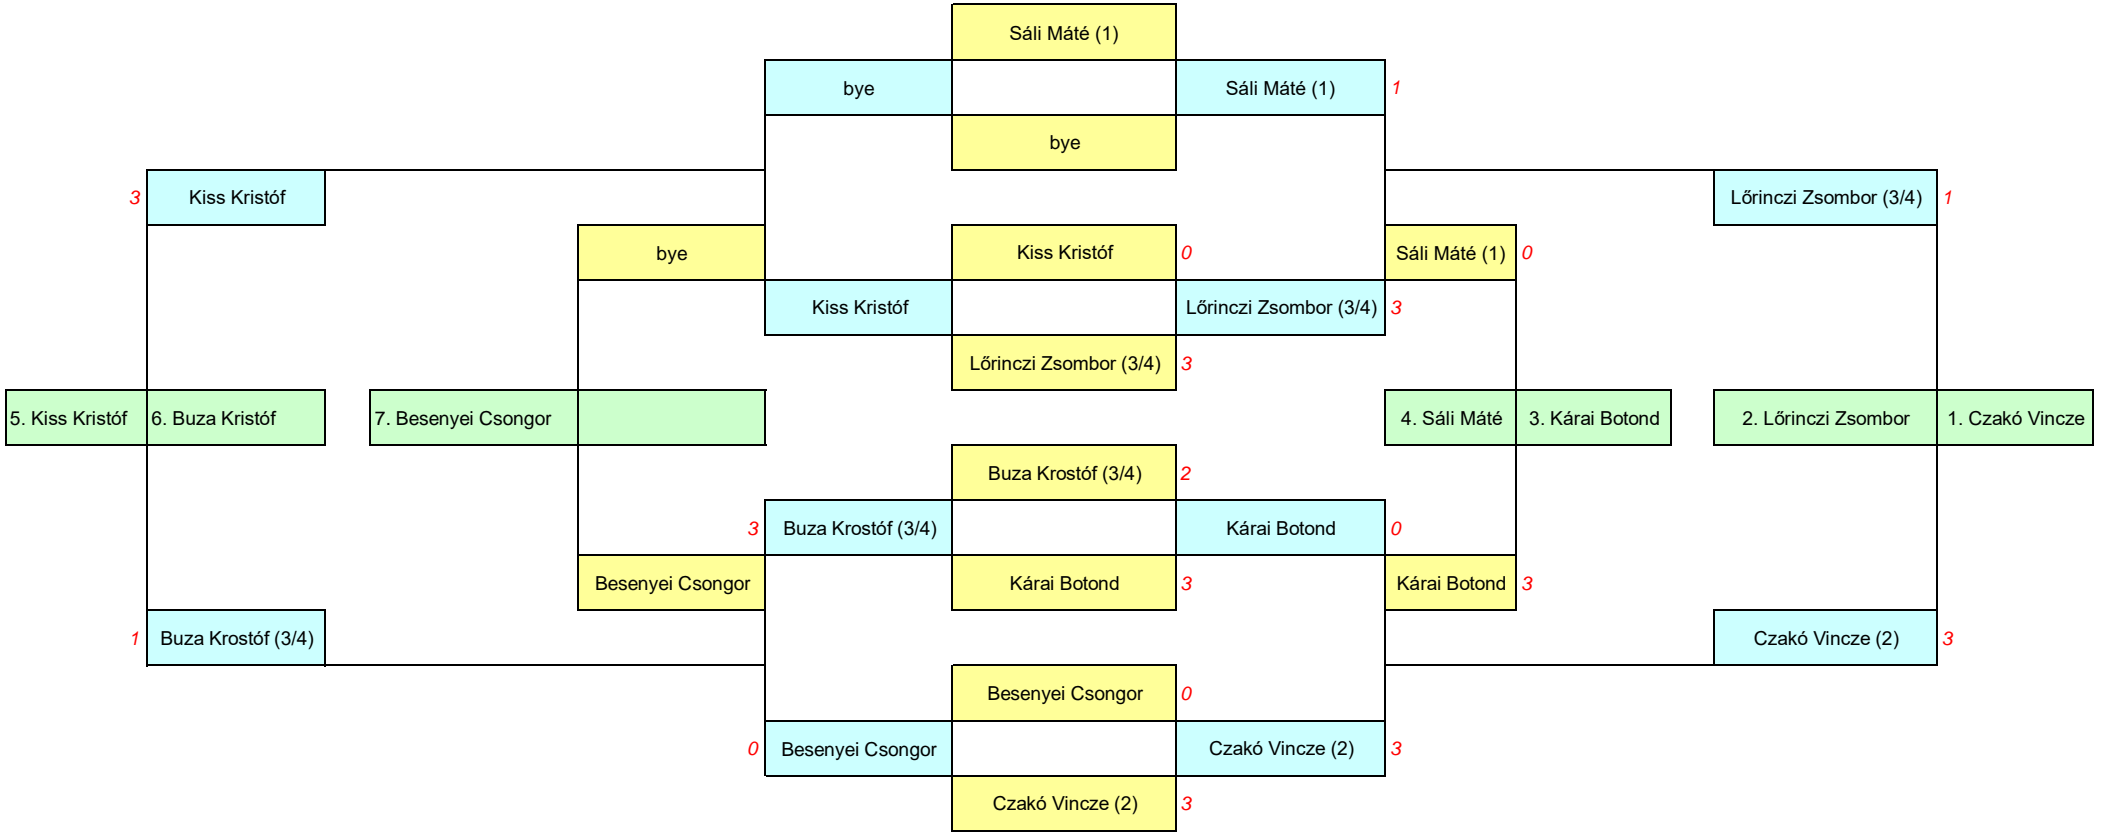

Fiú U11

Fiú U13

	Pavlovsky Péter	Somodi Balázs	Lamport Árpád	Révész Rudolf
Pavlovsky Péter		3/0	3/0	3/0
Somodi Balázs	0/3		3/2	3/1
Lamport Árpád	0/3	2/3		1/3
Révész Rudolf	0/3	1/3	3/1	

- 1 Pavlovszky Péter
- 2 Somodi Balázs
- 3 Révész Rudolf
- 4 Lamport Ádám

Fiú U15

A csoport

	Komlódi Regő (1)	Cseresznyés Zétény (4)	Sáli Barna (5)
Komlódi Regő (1)		3/0	1/3
Cseresznyés Zétény (4)	0/3		0/3
Sáli Barna (5)	3/1	3/0	

B csoport

	Pikler Csanád (2)	Fodor Olivér (3)	Czakó Ákos (6)
Pikler Csanád (2)		3/0	3/0
Fodor Olivér (3)	0/3		3/1
Czakó Ákos (6)	0/3	1/3	

1 - 4 helyért

Sáli Barna (5)

Fodor Olivér **3/0**

Komlódi Regő

Pikler Csanád **2/3**

5 - 6 helyért

Cseresznyés Zétény

Czako Ákos **1/3**