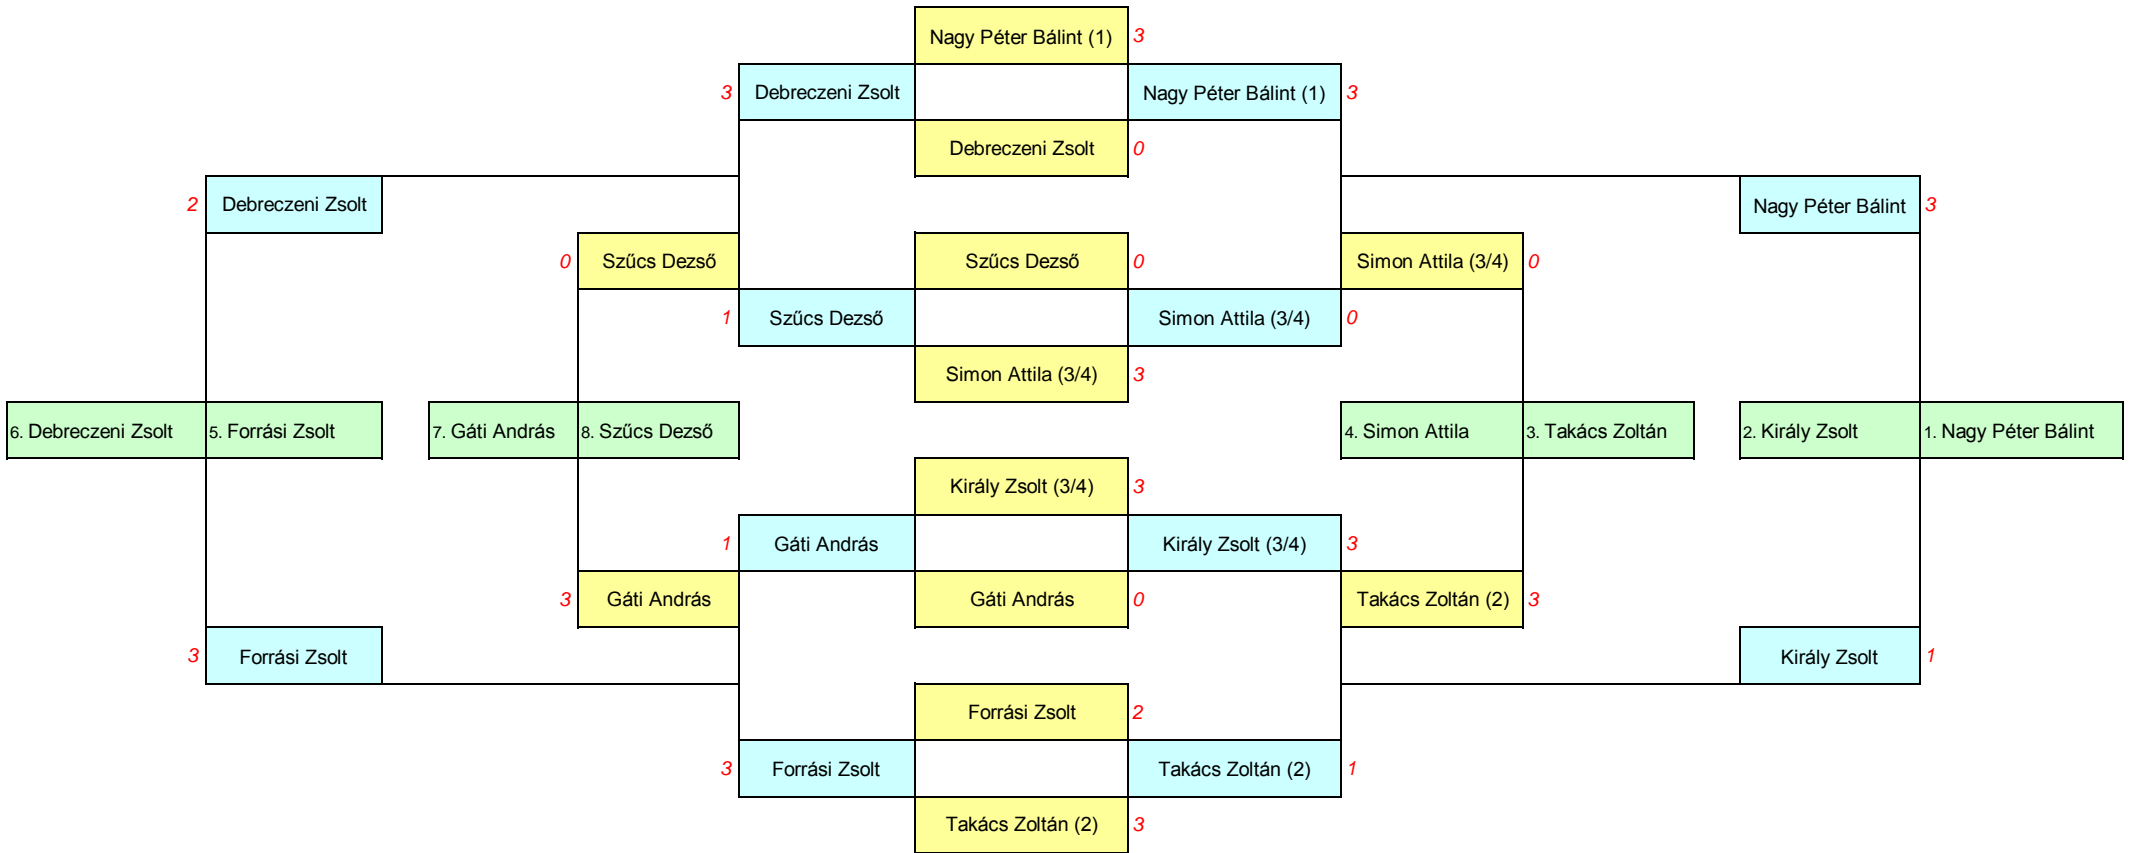

## NŐI

	Udvardi Leonóra	Takács Kata	Szabó Juci
Udvardi Leonóra		3 : 0	3 : 0
Takács Kata	0 : 3		3 : 0
Szabó Juci	0 : 3	0 : 3	

1. Udvardi Leonóra
2. Dr. Takács Kata
3. Szabó Juci

**férfi 35+**

	Nagy Péter Bálint	Tolmácsi Zoltán	Kozma János	Széli András
Nagy Péter Bálint		3 : 0	3 : 0	3 : 0
Tolmácsi Zoltán	0 : 3		1 : 3	3 : 0
Kozma János	0 : 3	3 : 1		3 : 1
Széli András	0 : 3	0 : 3	1 : 3	

1. Nagy Péter Bálint
2. Kozma János
3. Tolmácsi Zoltán
4. Széli András

**férfi 45+**

# férfi 55+